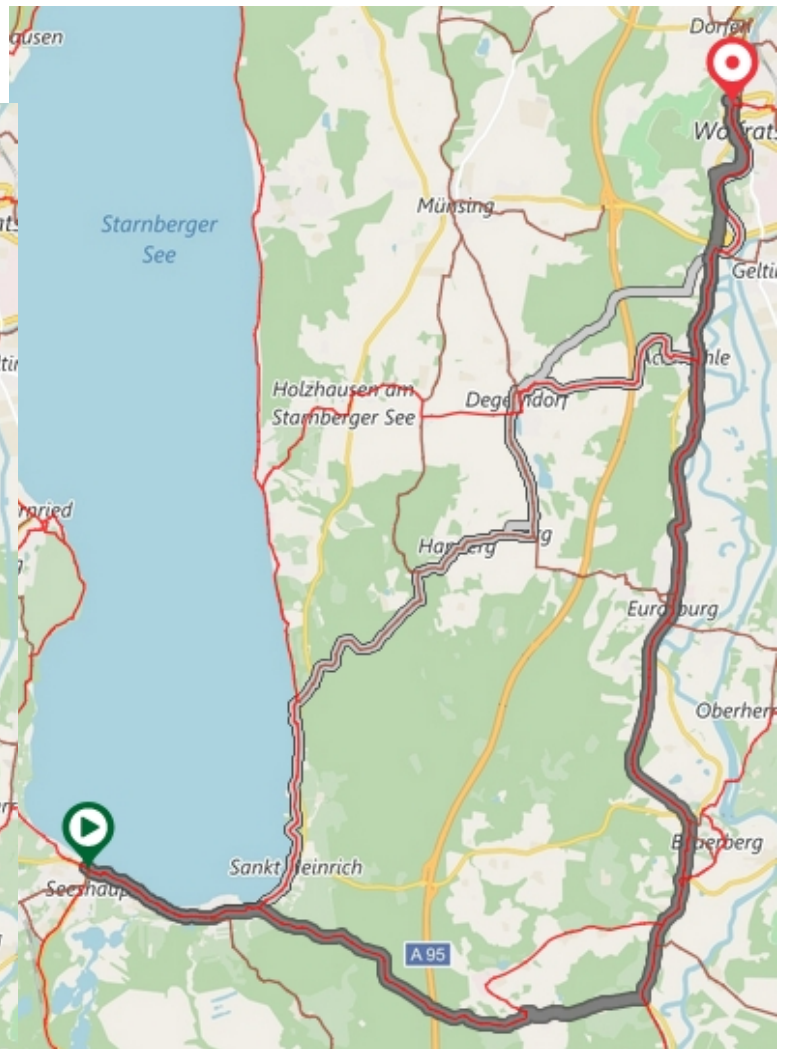

STÄDTE-Verbindung Seeshaupt – Wolfratshausen
 Openstreetmap bearbeitet mit radrotenplaner-bayern.de

Direkte Route

1:13 Std. 18.4 km ▲+194 m ▲+215 m

Asphalt, Beton

1:26 Std. 21.6 km ▲+176 m ▲+197 m

Radnetz

1:19 Std. 19.8 km ▲+239 m ▲+259 m