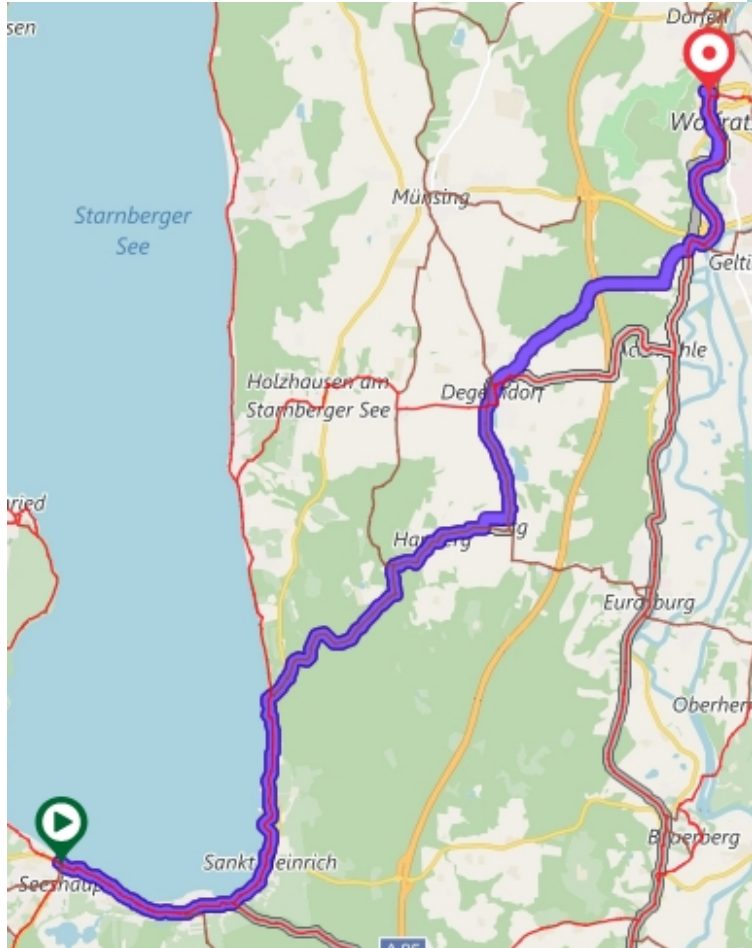

STÄDTE-Verbindung Seeshaupt – Wolfratshausen
 Openstreetmap bearbeitet mit radrotenplaner-bayern.de

Direkte Route

1:13 Std. 18.4 km ▲+194 m ▲+215 m

Asphalt, Beton

1:26 Std. 21.6 km ▲+176 m ▲+197 m

Radnetz

1:19 Std. 19.8 km ▲+239 m ▲+259 m