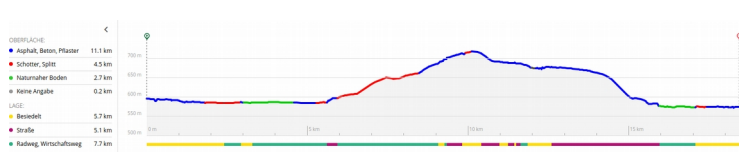

STÄDTE-Verbindung Seeshaupt – Wolfratshausen
 Openstreetmap bearbeitet mit radrotenplaner-bayern.de

Direkte Route

1:13 Std. 18.4 km ▲+194 m ▲+215 m

Asphalt, Beton

1:26 Std. 21.6 km ▲+176 m ▲+197 m

Radnetz

1:19 Std. 19.8 km ▲+239 m ▲+259 m